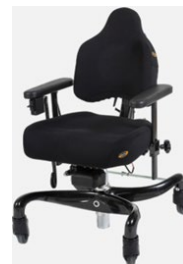

Arbetsstol standard - Elektrisk

Real 9400 Plus – Barn

Leverantör:	Mercado Medic www.mercado.se
Storlek:	Sittbredd: 29-36 cm Sitthöjd (golv-undersida sits): låg 37-57 cm, hög 47-75 cm
Beskrivning:	Elektrisk hög och sänkbar arbetsstol för att hjälpa barn att sitta aktivt vid bord. Gasreglerad sitstilt. Sits och ryggdyna i grå plysch med ett stativ som kan bromsas. Hel mittmonterad fotplatta, Medic ryggmekanism. Kan välja mellan olika tillbehör. Lätt att förflytta stolen. Ergonomiskt utformade handreglage som är lättåtkomliga och enkla att greppa. Kan monteras bakåt för vårdarmanövrering.
Max användarvikt:	75 kg

Arbetsstol standard - Manuell

Euroflex Junior SitRite - Hög

Leverantör:	Eurovema www.eurovema.se
Storlek:	Sitthöjd (golv-undersida sits): 37-54 cm
Beskrivning:	Gastilt, reglage under armstöd, chassie-monteradbroms fotreglerad. Manuell ryggvinkling, fasta armstöd, mittmonterad fotplatta. Finns olika sitsar i olika storlekar.
Max användarvikt:	80 kg
Övrigt:	Utgående. Återanvänds och levereras när den finns i lager. Ersätts av Real 9400 Plus.

Arbetsstol standard - Elektrisk

Euroflex Junior SitRite – Låg

Leverantör: Eurovema www.eurovema.se
Storlek: Sitthöjd (golv-undersida sits): 37-54 cm
Beskrivning: Arbetsstol med ergonomiskt utformad sits, chassimonterad broms, fotreglage, manuell ryggvinkling, elektriskt lyft reglage under armstödet, mittmonterad fotplatta, fasta armstöd.
Max användarvikt: 80 kg
Övrigt: Utgående. Återanvänds och levereras när den finns i lager.
Ersätts av Real 9400 Plus.